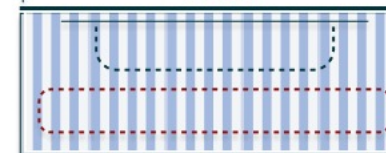

эмаль / шпон
27D108ONF / 27D208ONF (Onda)
27D108INF / 27D208INF