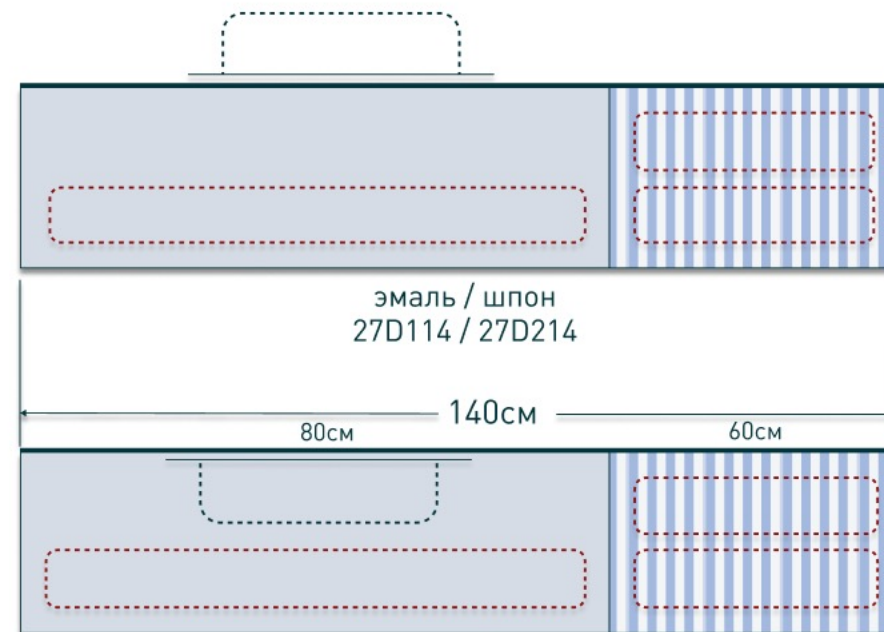

эмаль / шпон
27D114 / 27D214

80см 140см 60см

эмаль / шпон
27D1140N / 27D2140N (Onda)
27D114IN / 27D214IN

Onda Plus