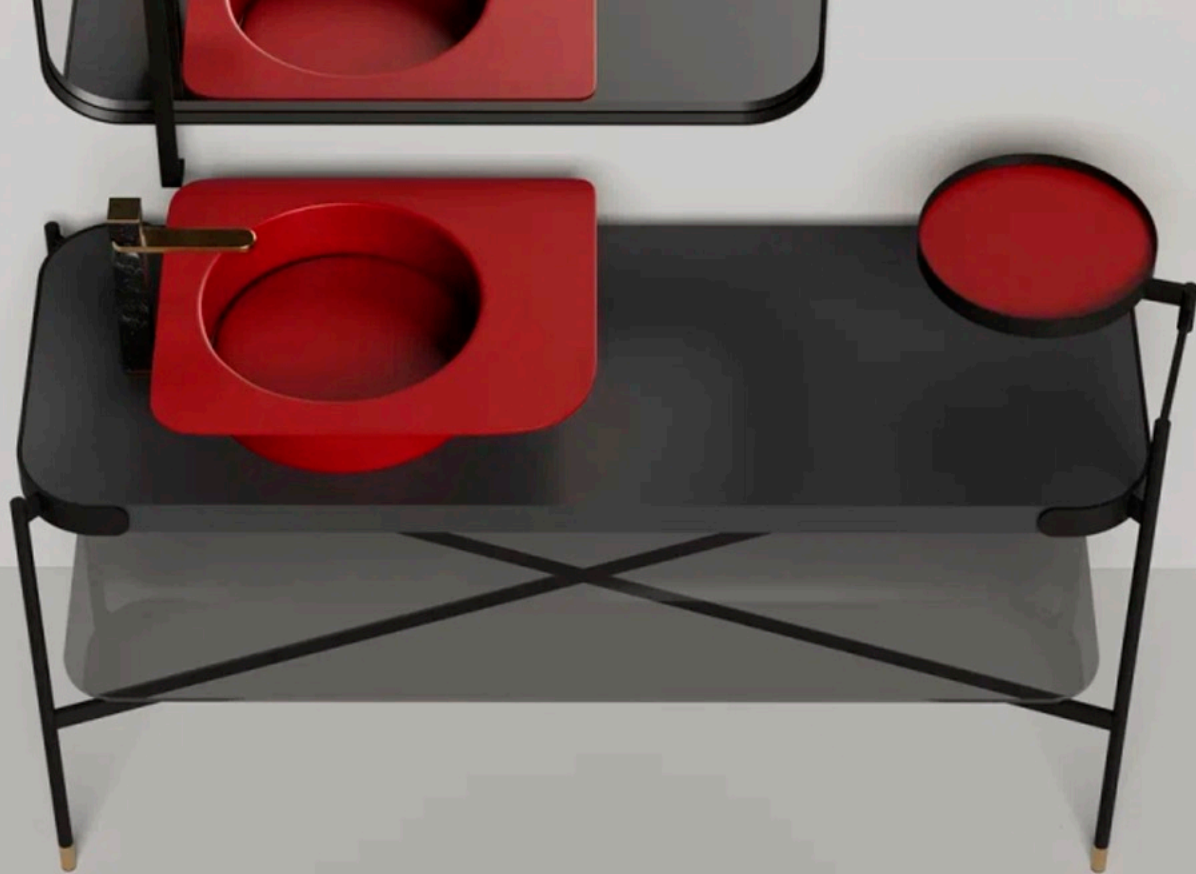

Эксклюзивная коллекция Ninfea разработана дизайнером Maurizio Manzoni.

Каркас из чёрного металла с отделкой из латуни дополнен столешницей из материала S-Stone и полкой из рифлёного стекла, напоминающего поверхность водной глади. Зеркало в скоординированном дизайне создаёт законченный образ. Цельнометаллическая неразборная конструкция гарантирует максимальную надежность и долговечность.