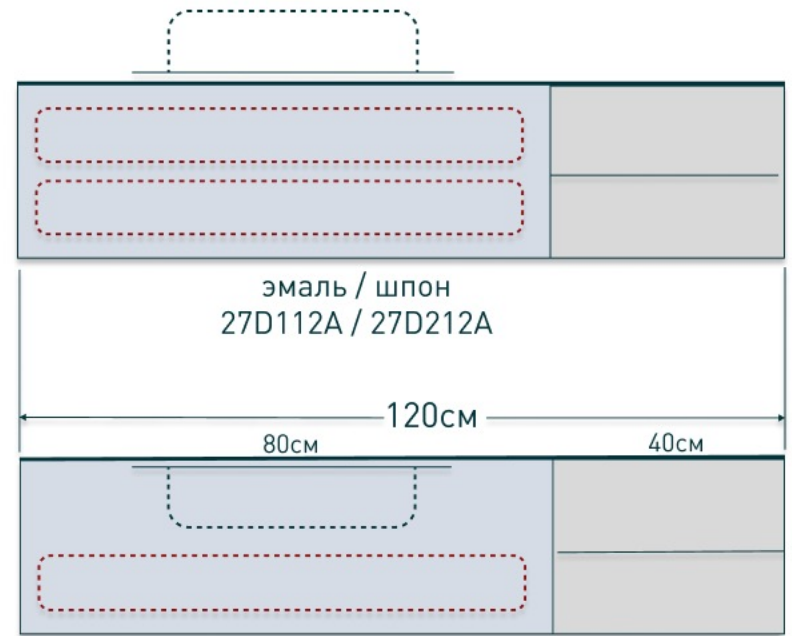

эмаль / шпон
27D112A / 27D212A

эмаль / шпон
27D1120NA / 27D2120NA (Onda)
27D112INA / 27D212INA

Onda Plus