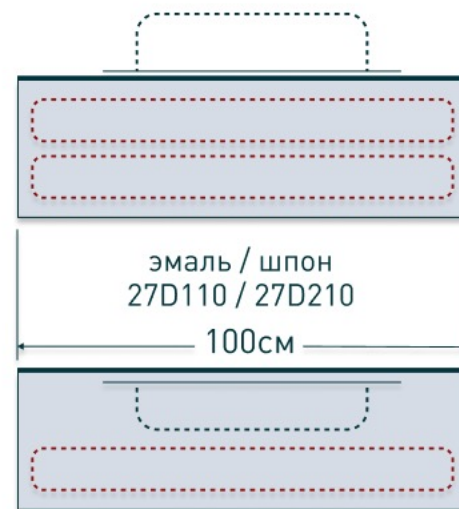

эмаль / шпон
27D110N / 27D210N (Onda)
27D110IN / 27D210IN