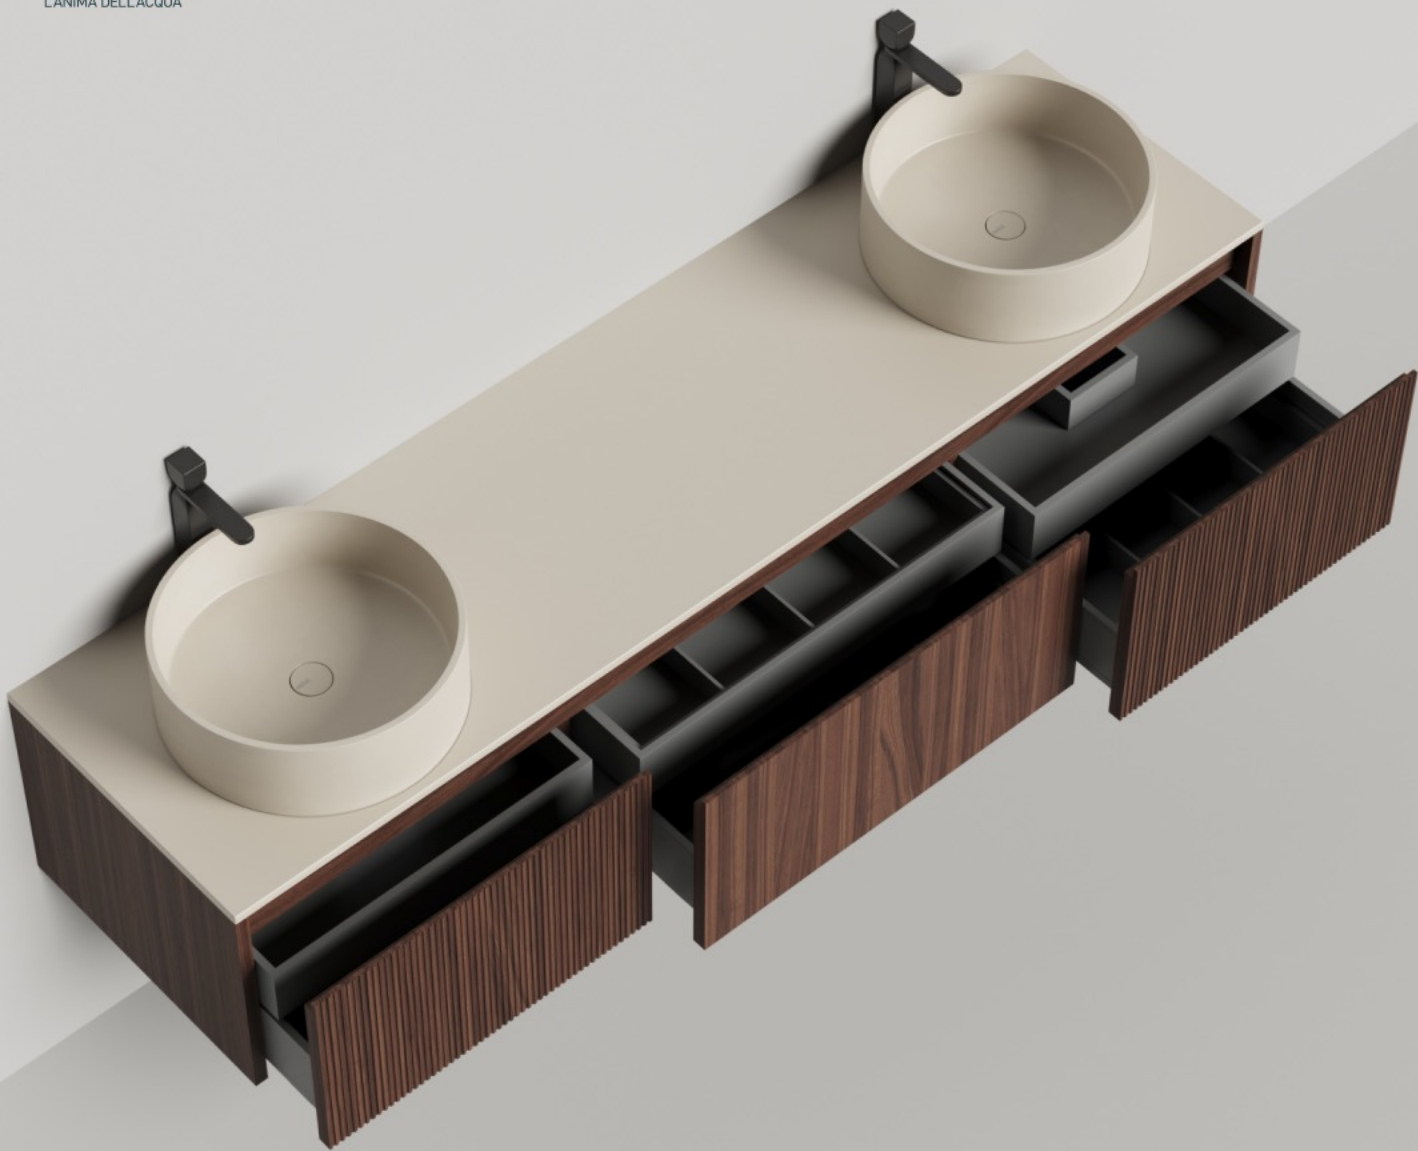

Подвесная тумба Domino 2000, шпон, для двух раковин, с фрезеровкой, арт. 27D220FD