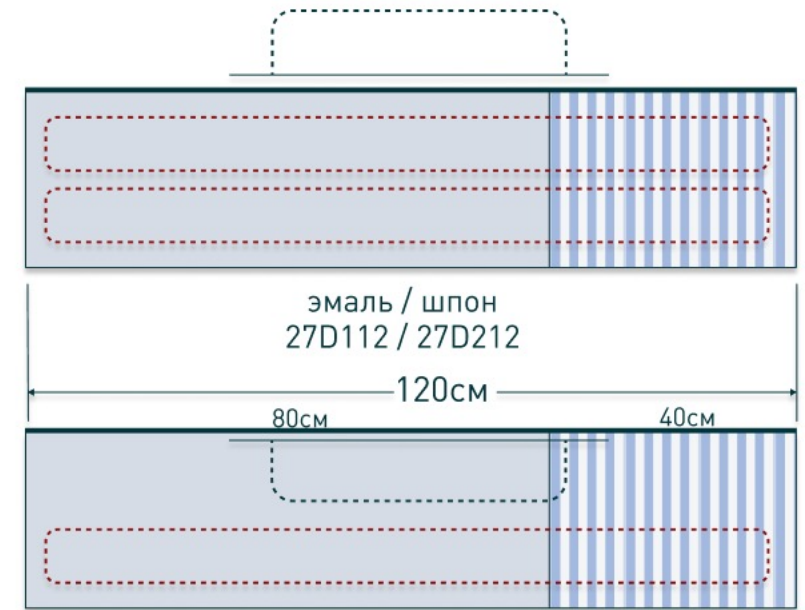

эмаль / шпон
27D112 / 27D212
120см
80см 40см
эмаль / шпон
27D112ON / 27D212ON (Onda)
27D112IN / 27D212IN