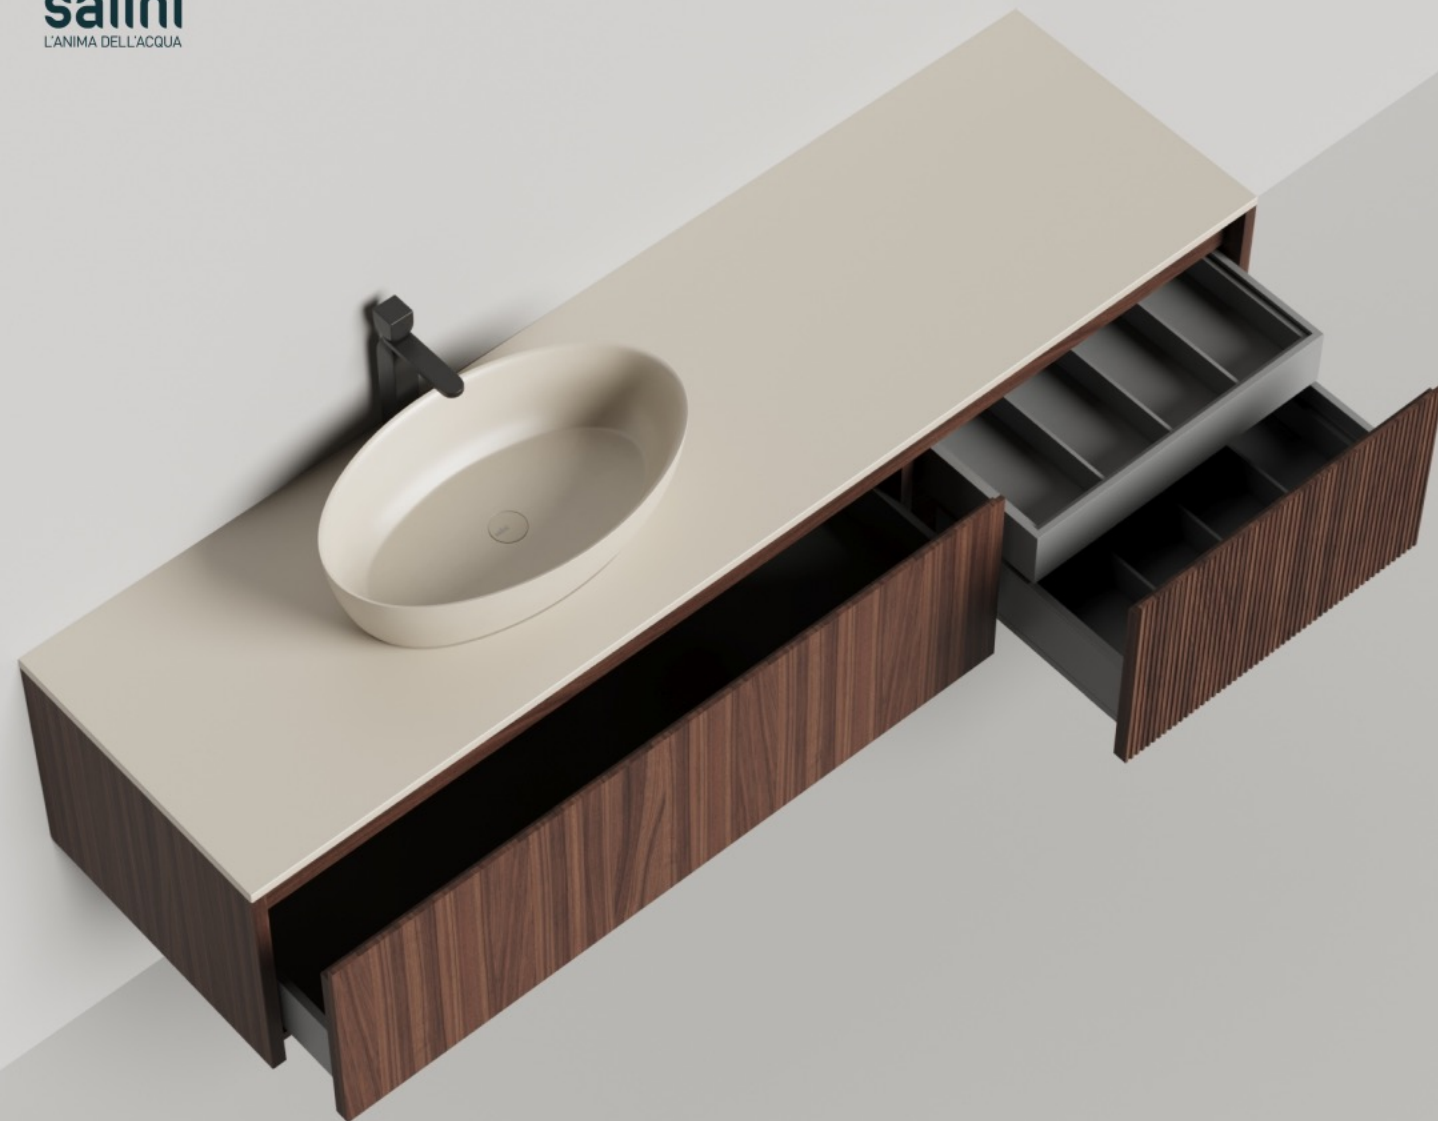

Подвесная тумба Domino 1800, шпон, арт. 27D218