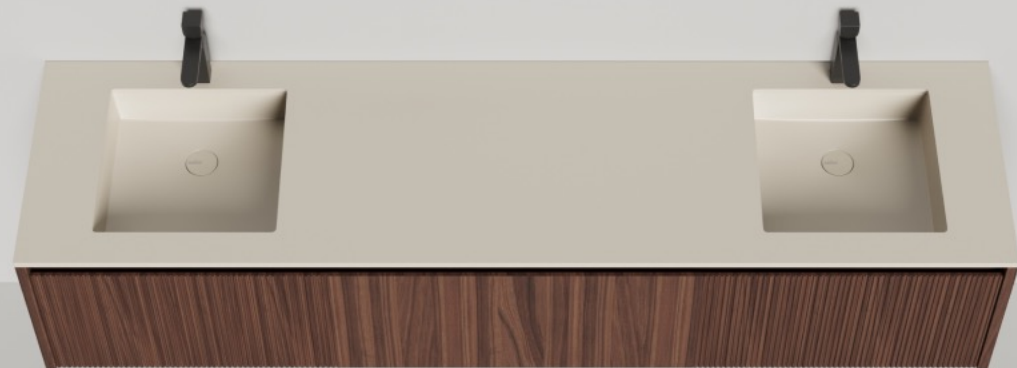

Подвесная тумба Domino 2000, шпон, для двух раковин, с фрезеровкой, арт. 27D220FD

эмаль / шпон
27D120DF / 27D220DF

200см

60см

80см

60см

эмаль / шпон
27D120DINF / 27D220DINF