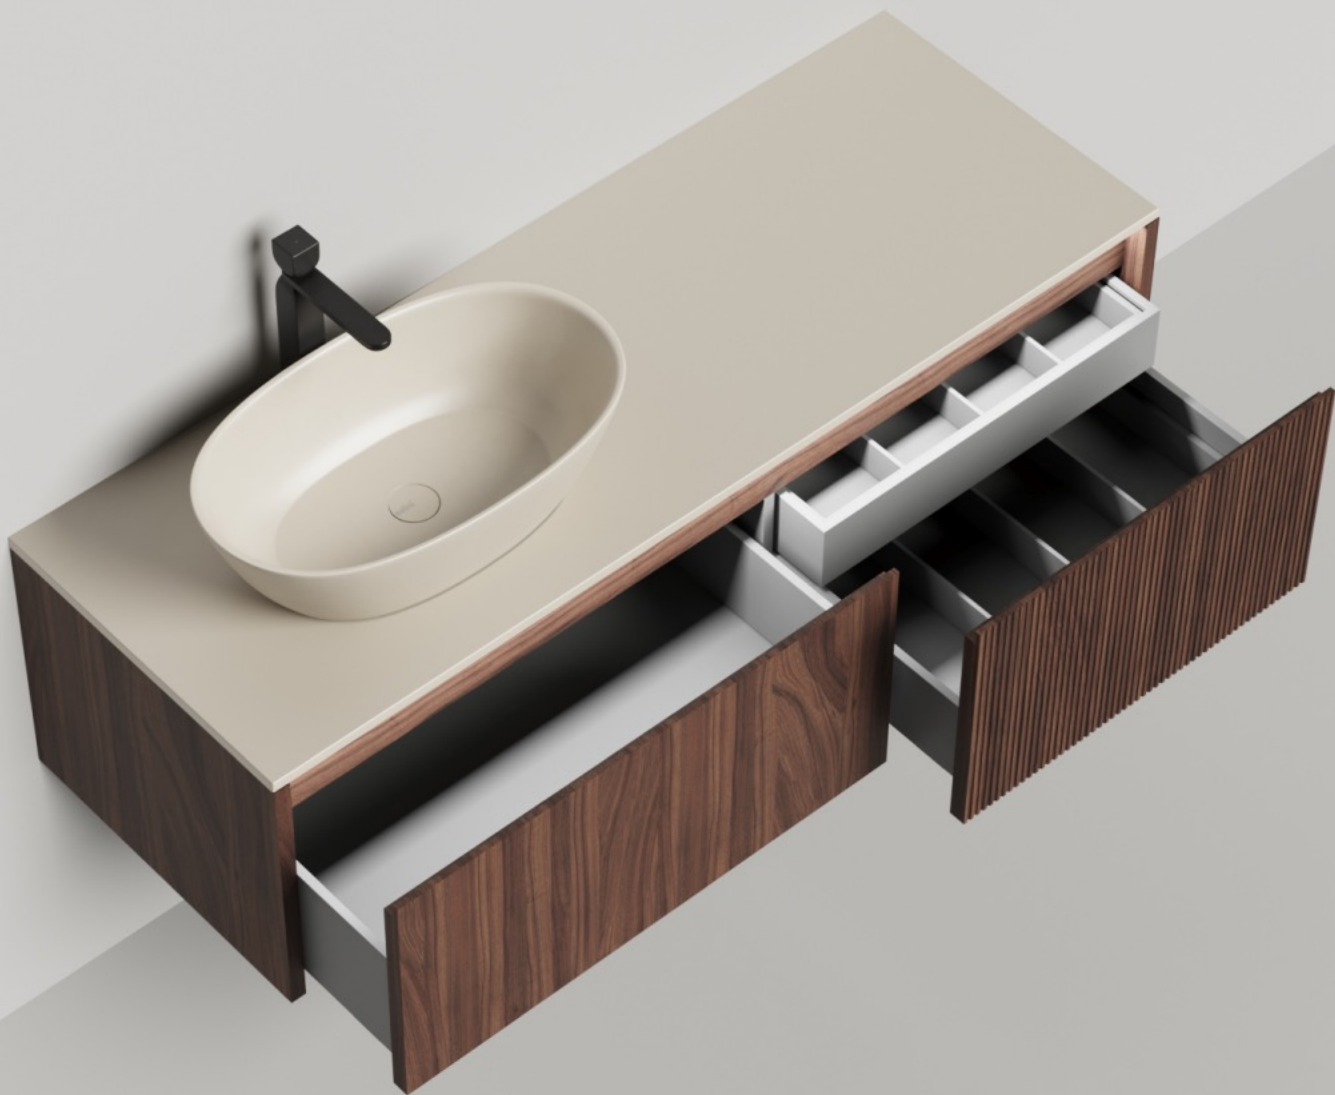

Подвесная тумба Domino 1400, шпон, арт. 27D214