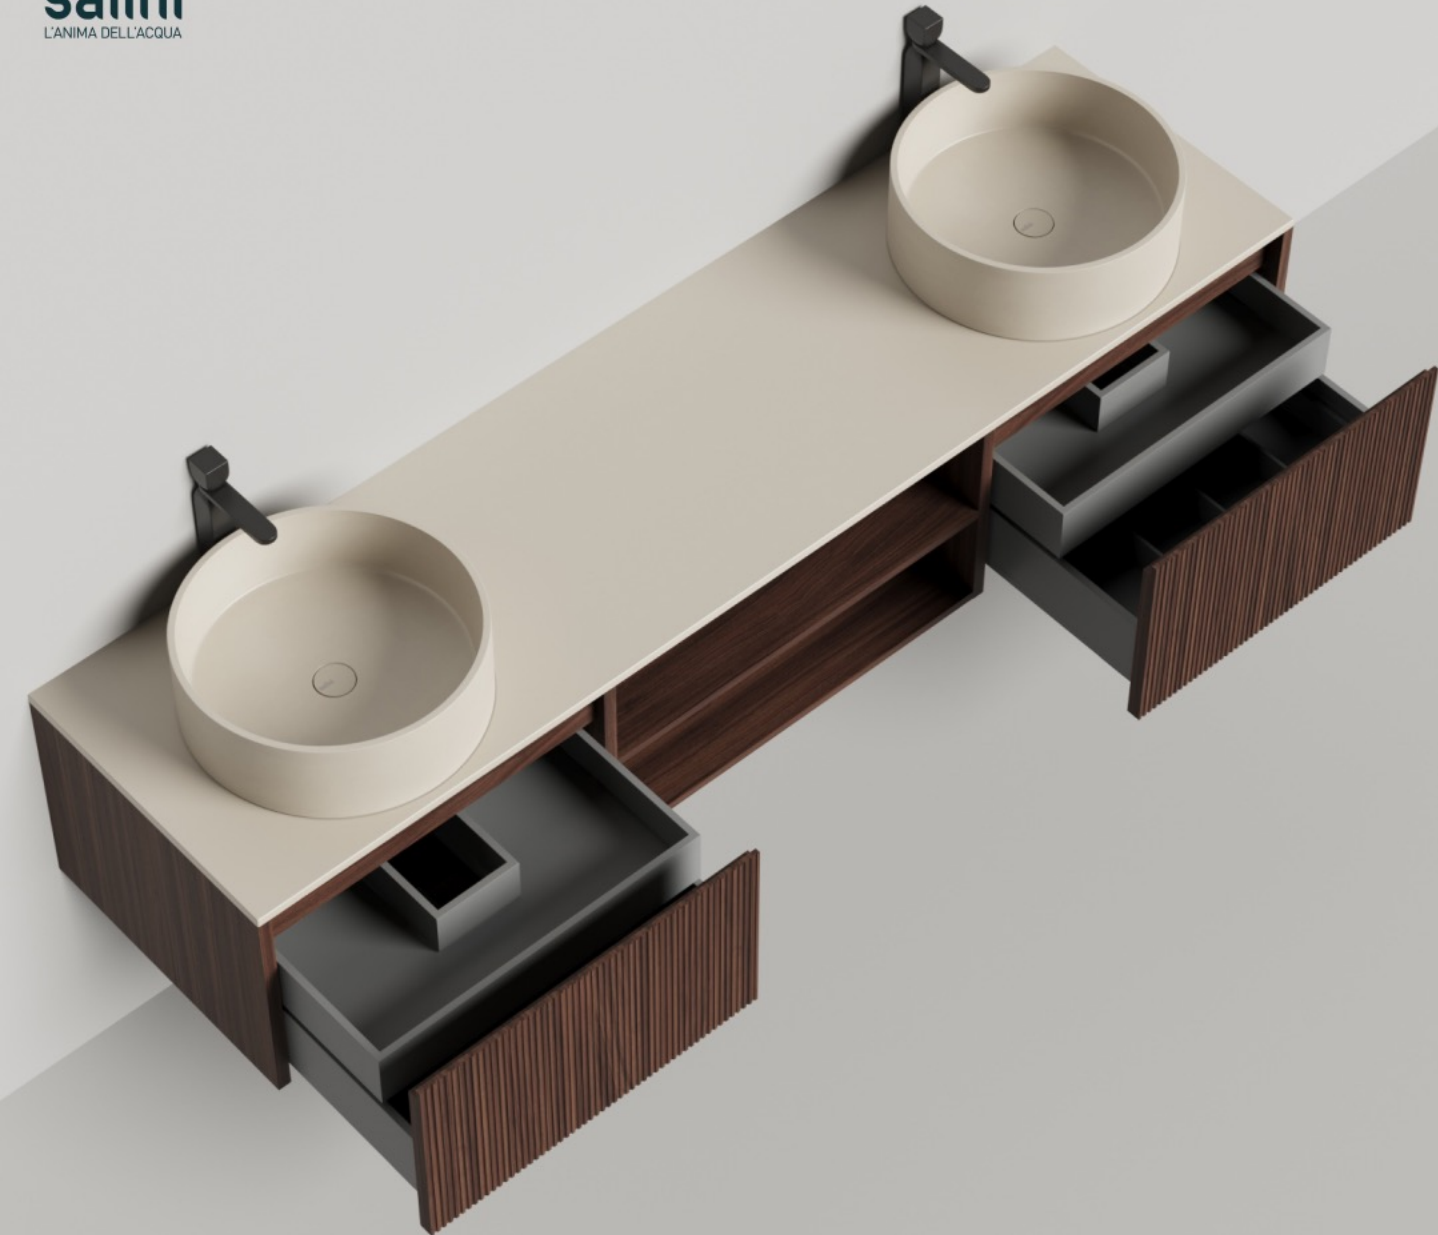

Onda Plus

Подвесная тумба Domino 1800, шпон, Onda Plus, арт. 27D2180N

Подвесная тумба Domino 2000, шпон, с открытой полкой, арт. 27D220A

эмаль / шпон
27D120A / 27D220A

эмаль / шпон
27D120AIN / 27D220AIN

Подвесная тумба Domino 2000, эмаль, с открытой полкой, под встраиваемую раковину, арт. 27D120AIN