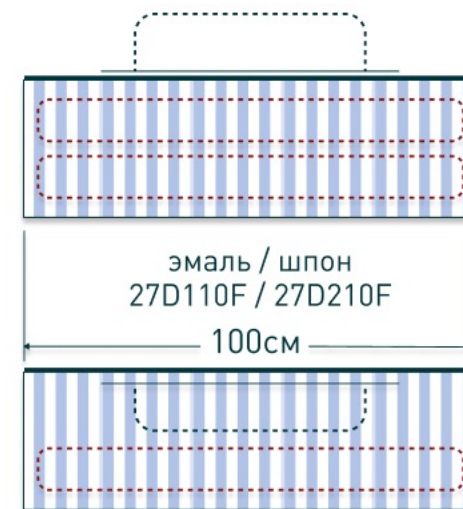

эмаль / шпон
27D110NF / 27D210NF (Onda)
27D110INF / 27D210INF