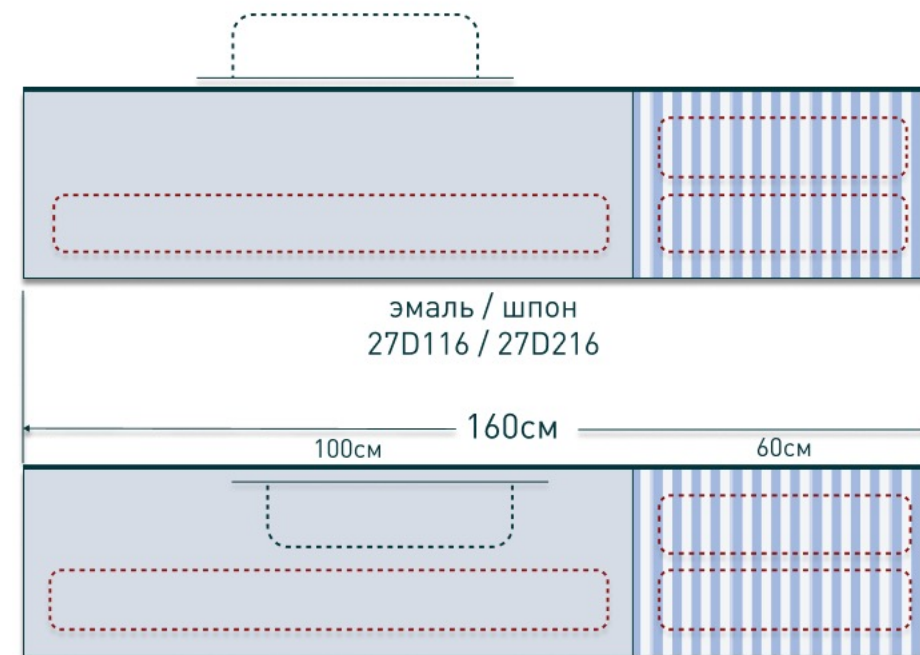

Подвесная тумба Domino 1400, шпон, Onda Plus, арт. 27D2140N

эмаль / шпон
27D116 / 27D216

100см 160см 60см

эмаль / шпон
27D116ON / 27D216ON (Onda)
27D116IN / 27D216IN