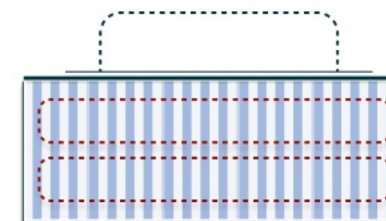

DOMINO

Подвесная тумба Domino 800, шпон, фрезерованный фасад, арт. 27D208F

эмаль / шпон
27D108 / 27D208

80см

эмаль / шпон
27D108ON / 27D208ON (Onda)
27D108IN / 27D208IN

эмаль / шпон
27D108F / 27D208F

80см

эмаль / шпон
27D108ONF / 27D208ONF (Onda)
27D108INF / 27D208INF