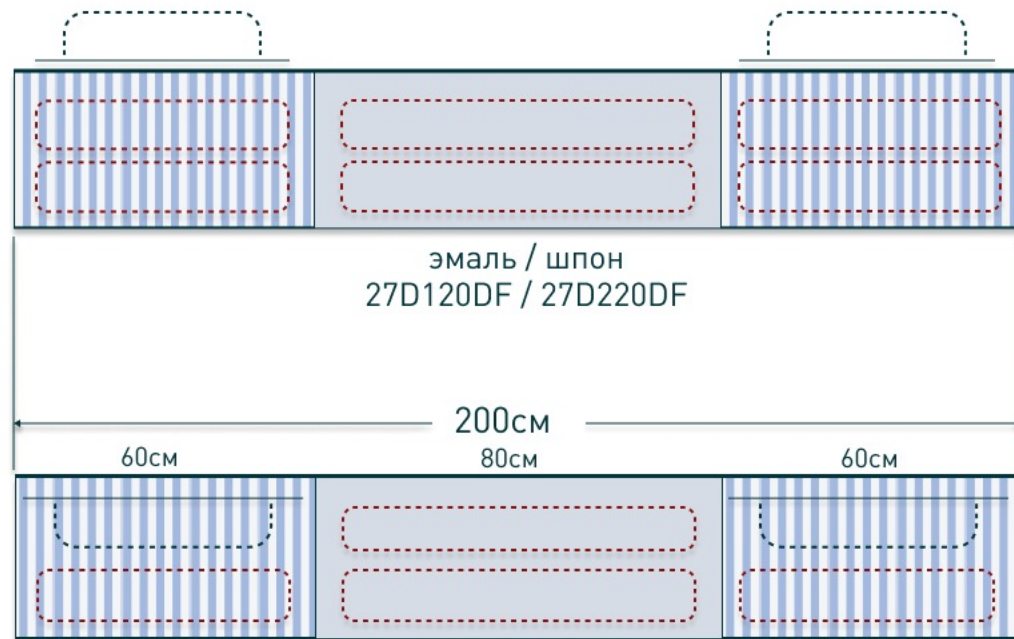

эмаль / шпон
27D120DF / 27D220DF

эмаль / шпон
27D120DINF / 27D220DINF