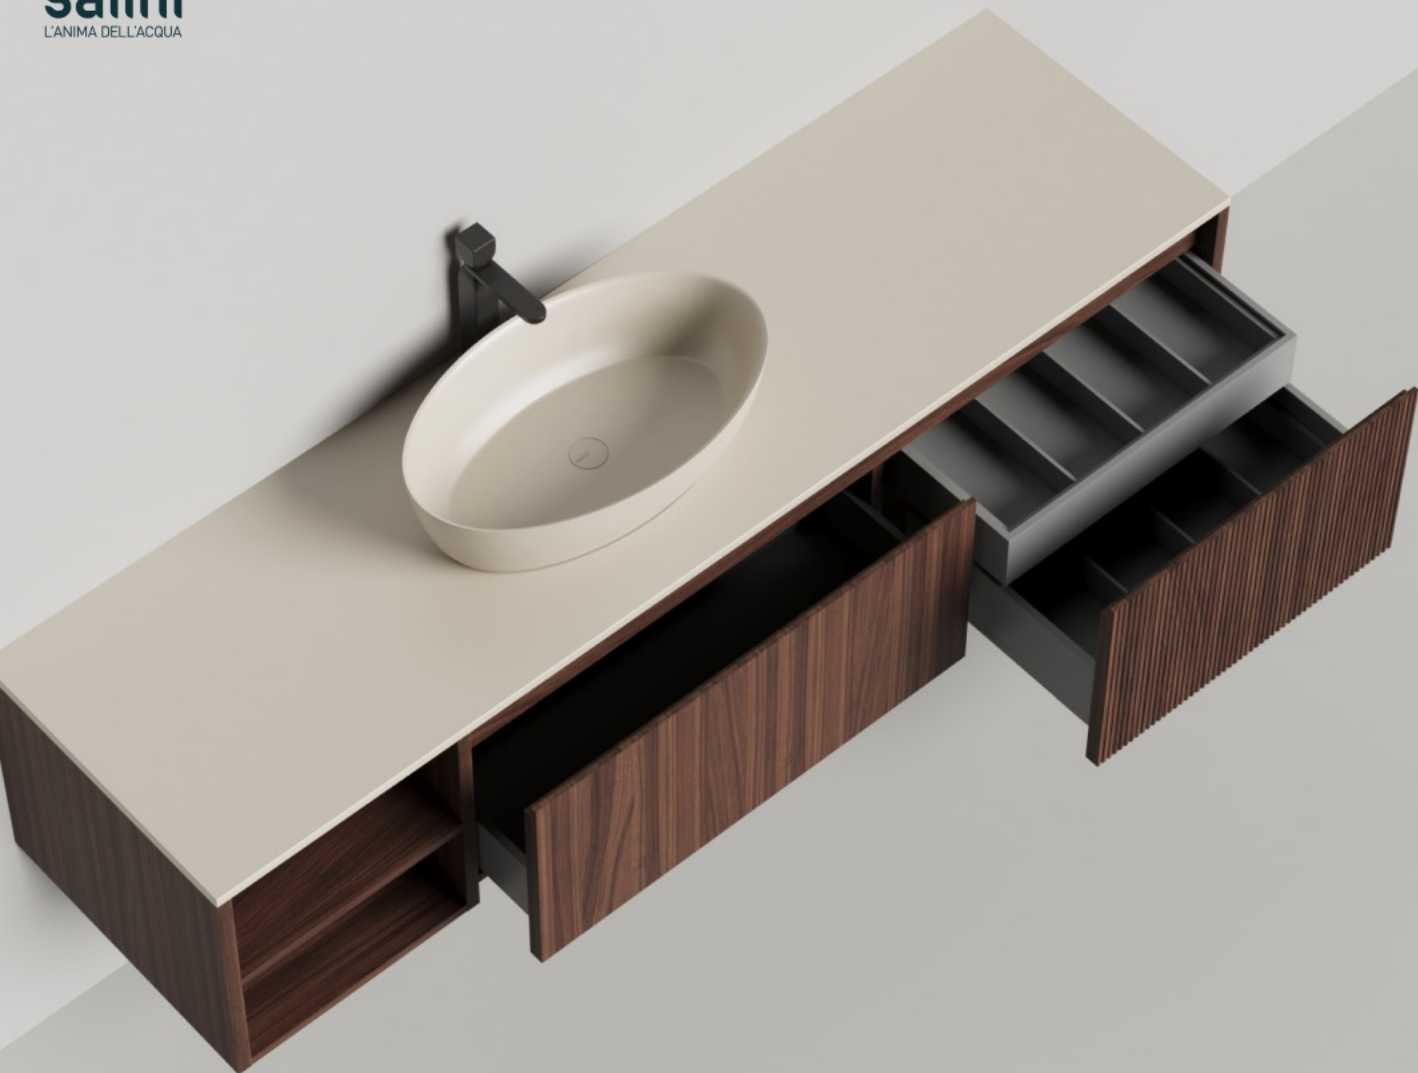

Подвесная тумба Domino 1800, шпон, с открытой полкой, арт. 27D218A