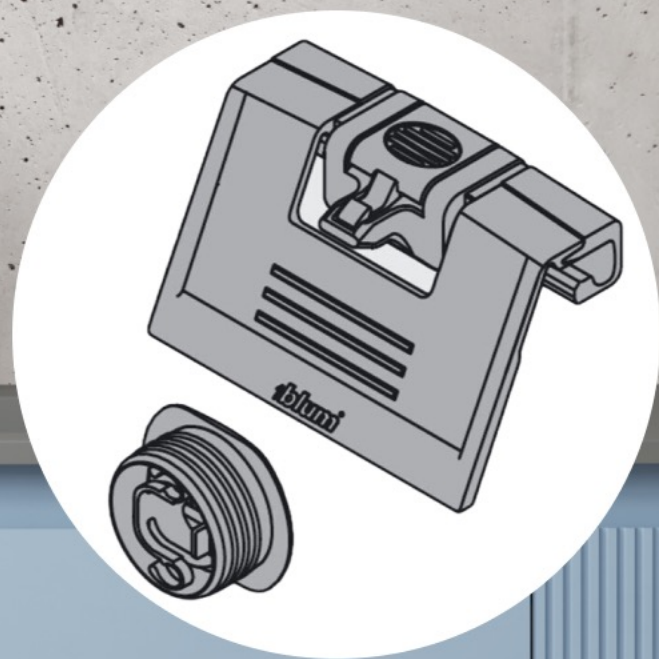

Фурнитура Blum с поводомком для скрытого ящика

Тумбы DOMINO комплектуются оригинальной фурнитурой австрийского производителя. Фурнитура предназначена для удобного открывания и амортизации удара внутреннего ящика. Она обеспечивает синхронное открывание ящиков - позволяет открывать внутренний ящик одновременно с внешним.