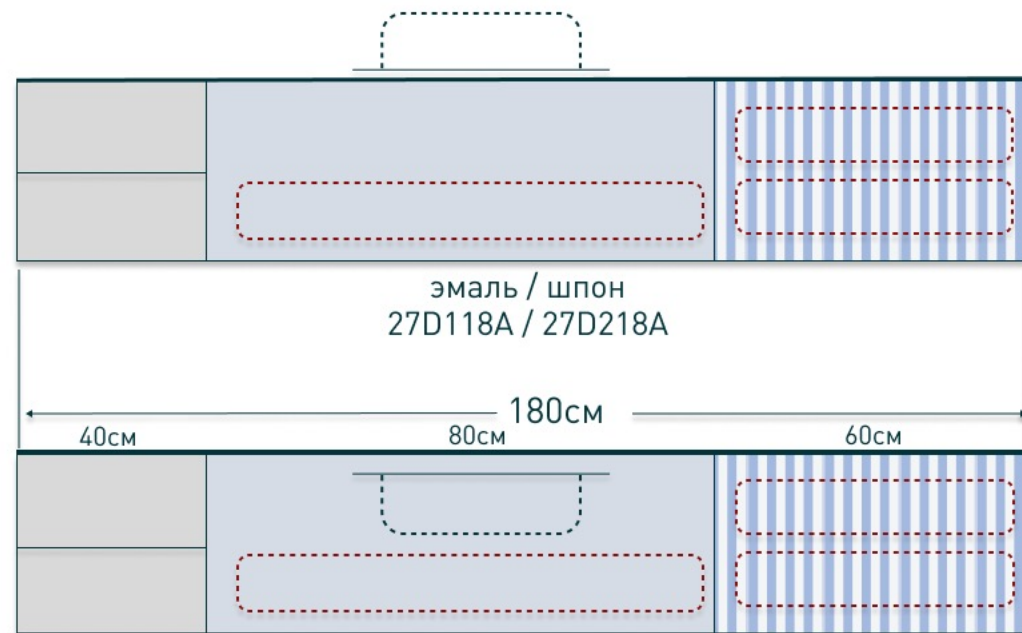

эмаль / шпон
27D118A / 27D218A

40см 80см 180см 60см

эмаль / шпон
27D1180NA / 27D2180NA (Onda)
27D1181NA / 27D2181NA

Onda Plus