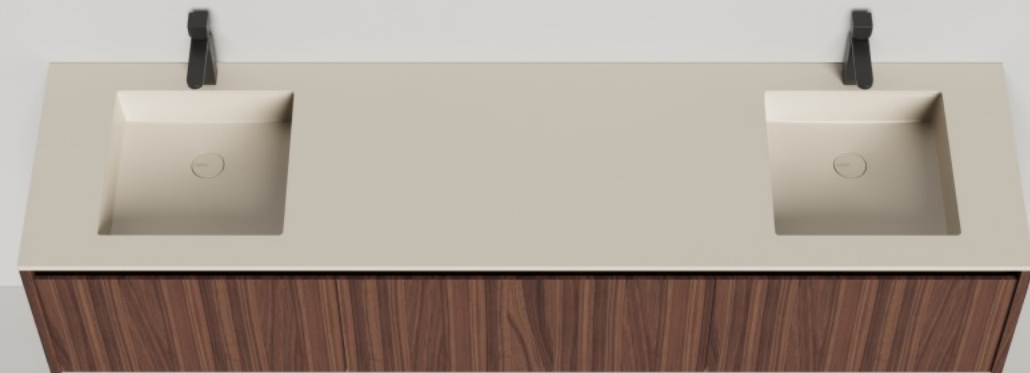

Подвесная тумба Domino 2000, шпон, для двух раковин, гладкий фасад, арт. 27D220D

эмаль / шпон
27D120D / 27D220D

200см

60см

80см

60см

эмаль / шпон
27D120DIN / 27D220DIN