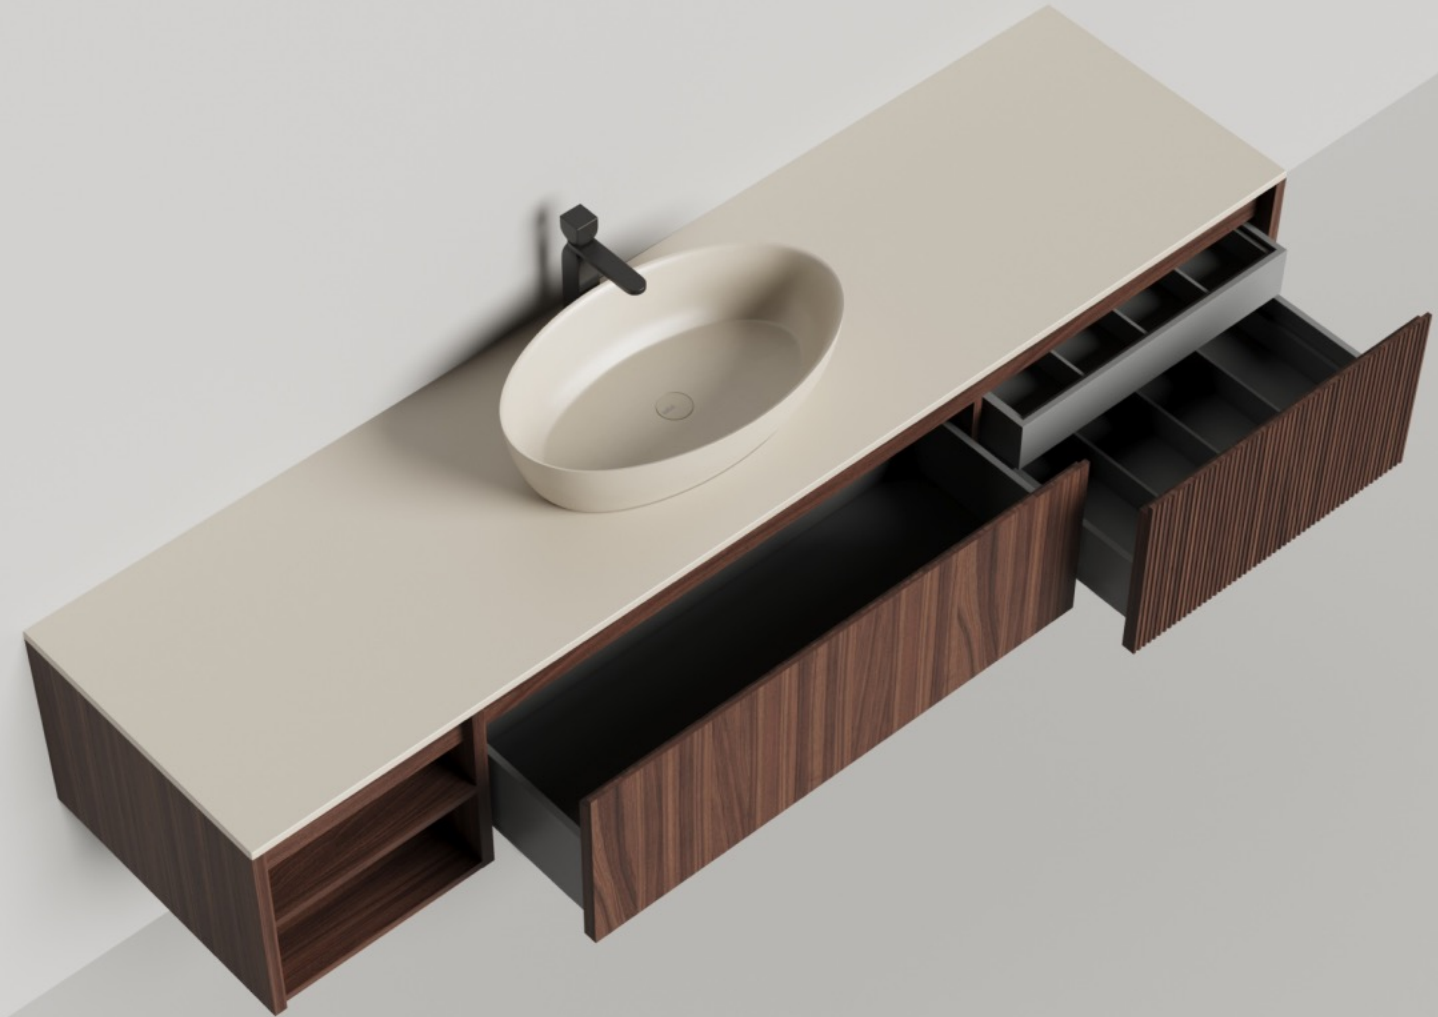

Подвесная тумба Domino 2000, шпон, с открытой полкой, арт. 27D220A