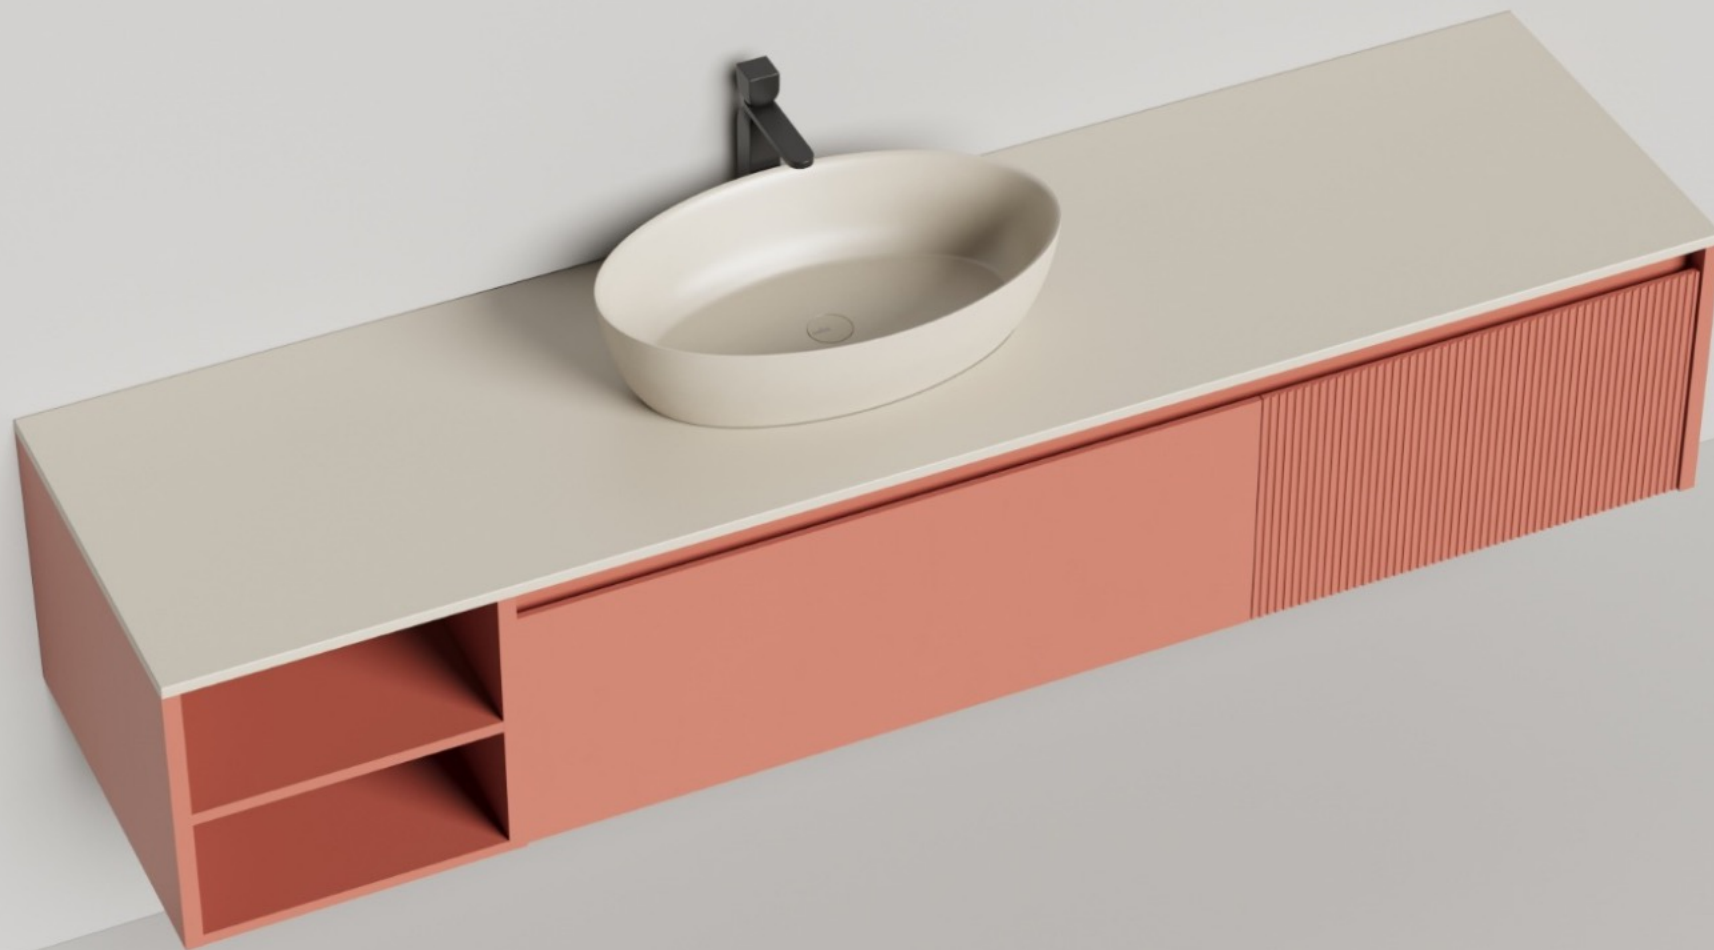

salini
L'ANIMA DELL'ACQUA

DOMINO
игра по вашим правилам

**В коллекции представлены тумбы глубиной 50см, высотой 40см.
В этом каталоге вы найдете все возможные варианты ширины и комбинаций ящиков.**

Условные обозначения:

фасад с вертикальной фрезеровкой

гладкий фасад

открытые полки

накладная раковина

встроенная раковина

верхний скрытый ящик

нижний ящик

Onda Plus

возможна комплектация раковины со столешницей Onda Plus

Для всех тумб доступна опция внутренней подсветки по переднему нижнему краю столешницы с включением при открывании ящика

Для всех тумб доступно исполнение в шпоне или эмали любого цвета по палитре RAL, для идеального сочетания выберите также цвет столешницы S-Stone по RAL.