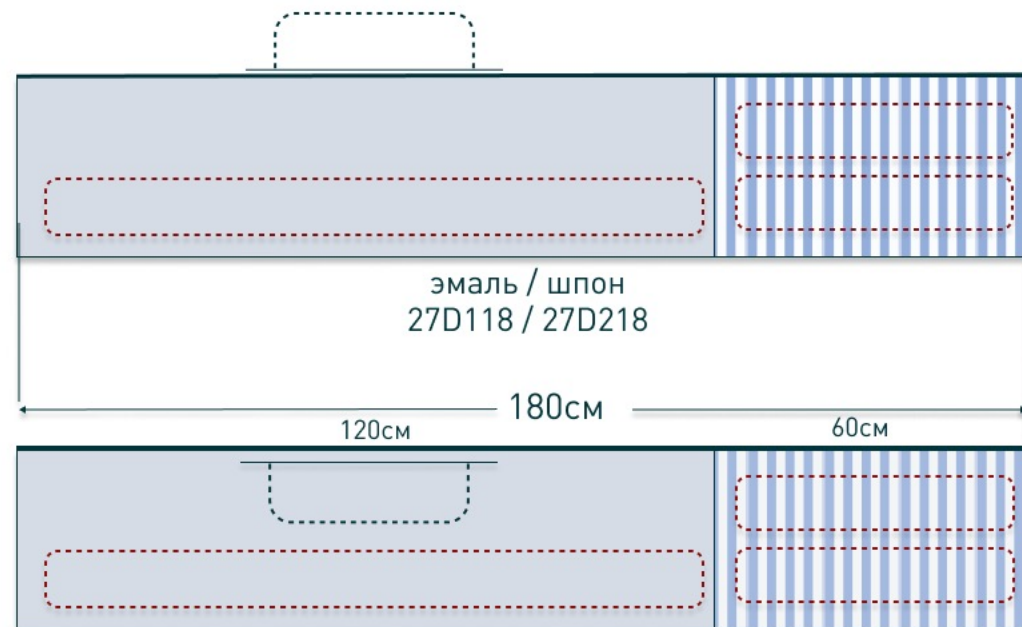

Подвесная тумба Domino 1800, шпон Onda Plus, с открытой полкой, арт. 27D2180NA

эмаль / шпон
27D118 / 27D218

120см 180см 60см

эмаль / шпон
27D1180N / 27D2180N (Onda)
27D1181N / 27D2181N

Onda Plus