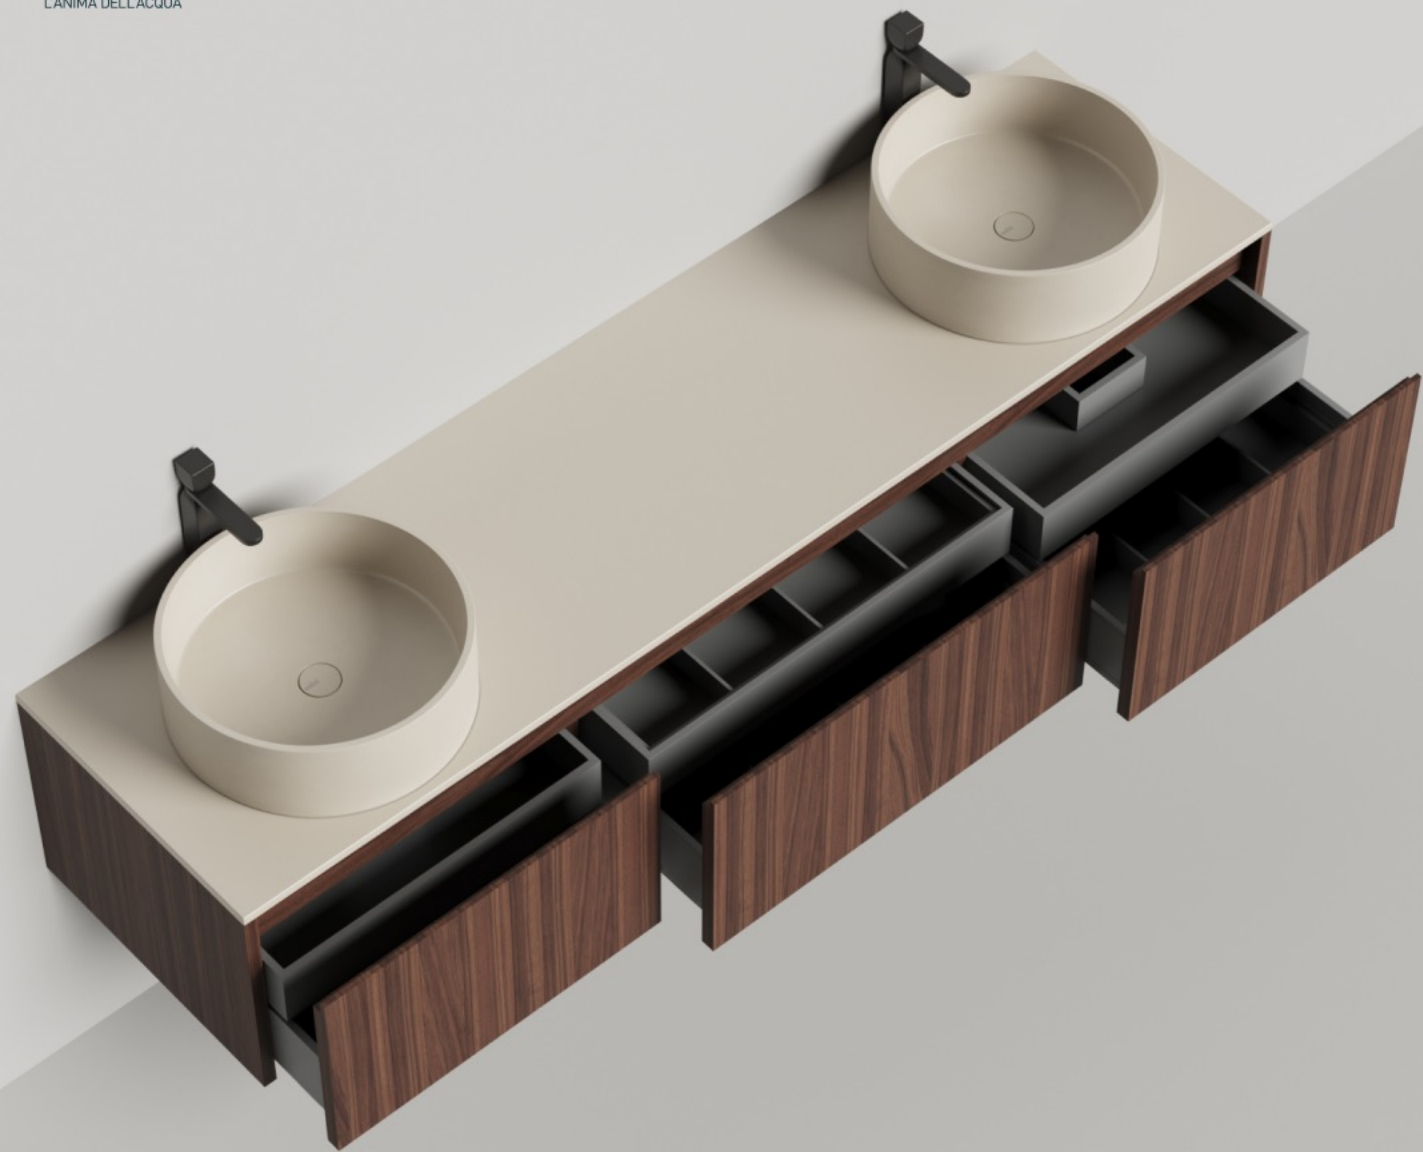

Подвесная тумба Domino 2000, шпон, для двух раковин, гладкий фасад, арт. 27D220D