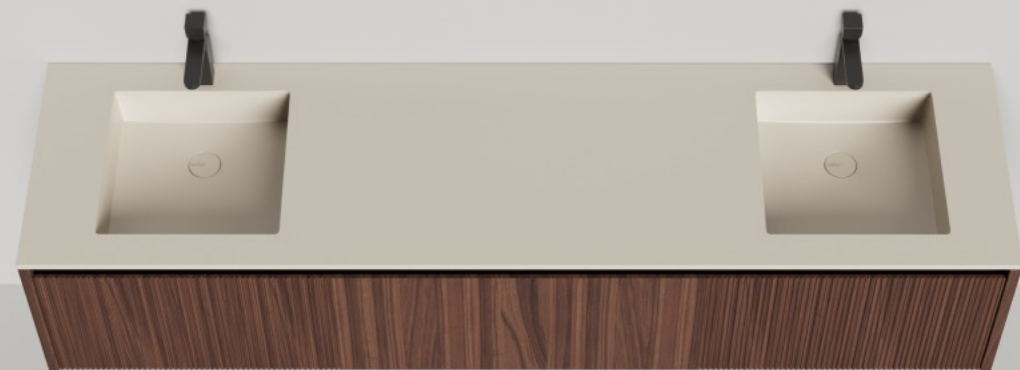

Подвесная тумба Domino 2000, шпон, для двух раковин, с фрезеровкой, арт. 27D220FD

эмаль / шпон
27D120DF / 27D220DF

эмаль / шпон
27D120DINF / 27D220DINF