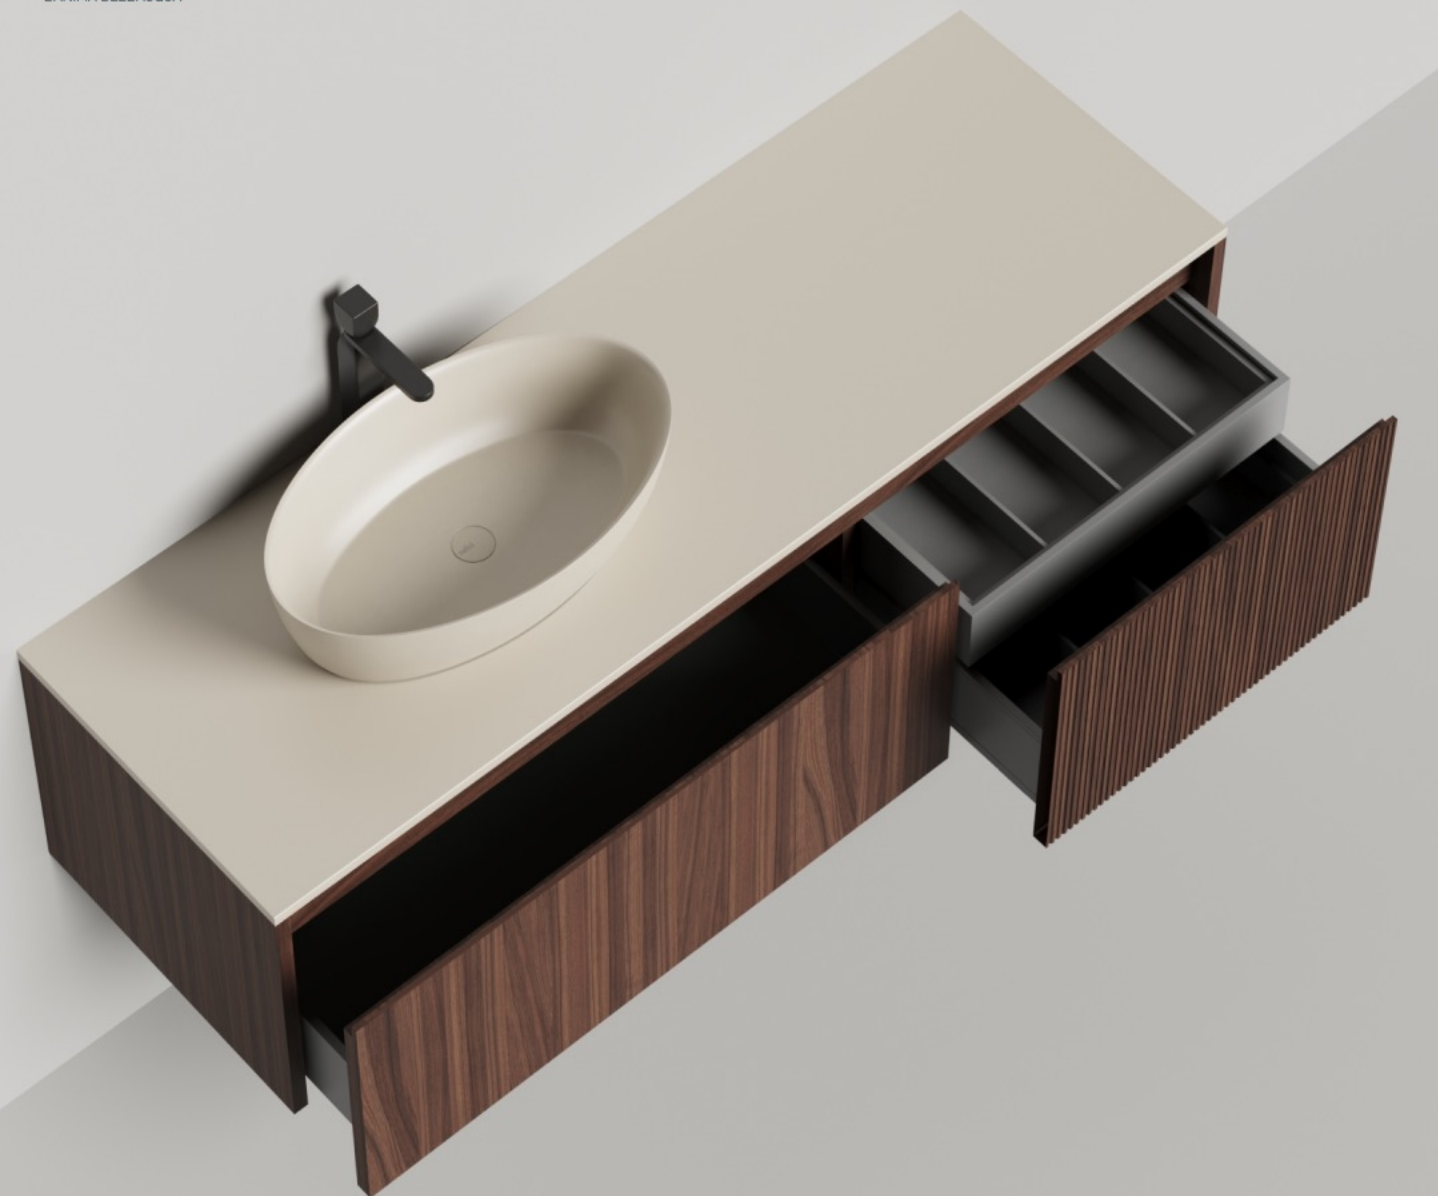

Подвесная тумба Domino 1600, шпон, арт. 27D216