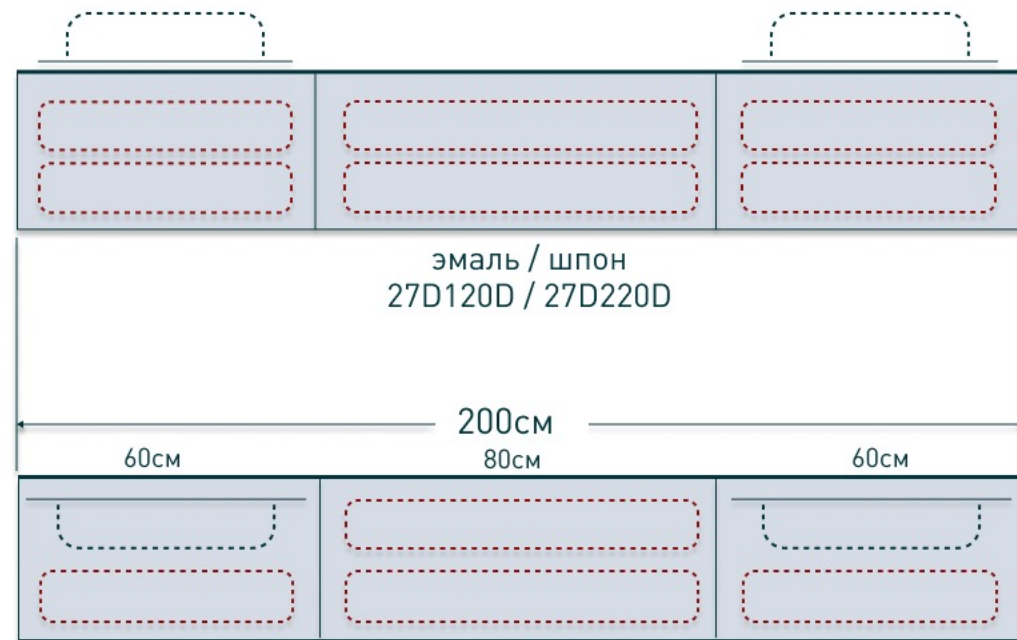

Подвесная тумба Domino 2000, шпон, для двух встраиваемых раковин, с фрезеровкой, арт. 27D220FDIN

эмаль / шпон
27D120D / 27D220D

200см

60см

80см

60см

эмаль / шпон
27D120DIN / 27D220DIN