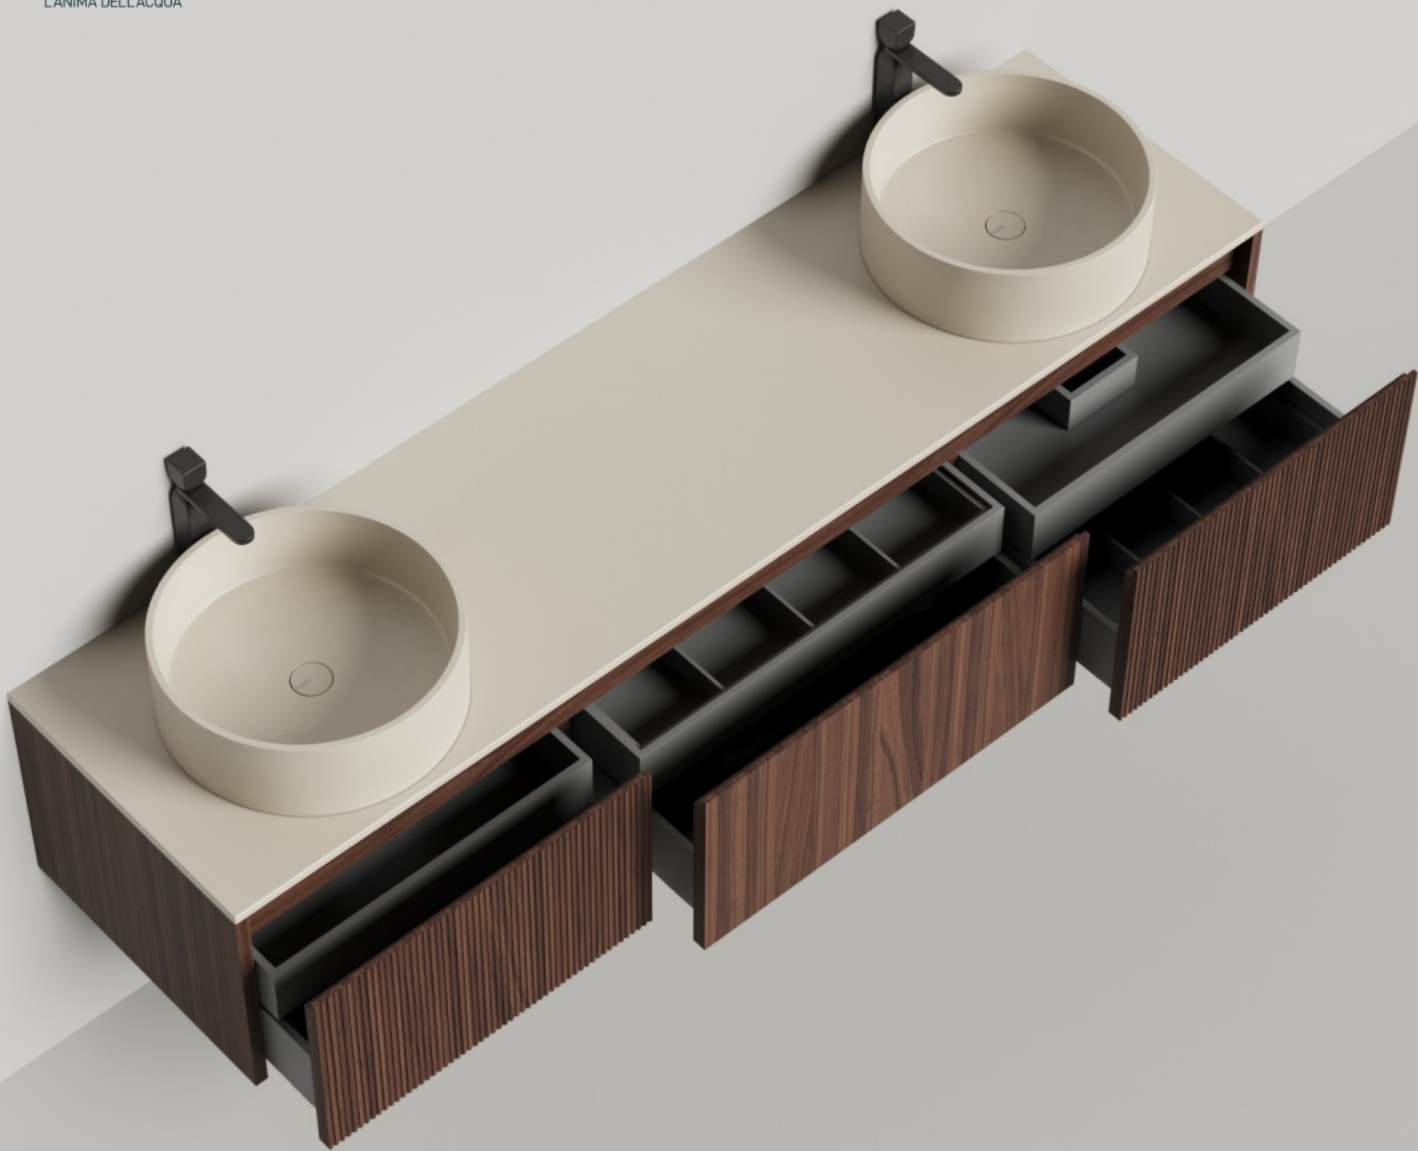

Подвесная тумба Domino 2000, шпон, для двух раковин, с открытой полкой, с фрезеровкой, арт. 27D220ADF

эмаль / шпон
27D120ADF / 27D220ADF

эмаль / шпон
27D120ADINF / 27D220ADINF

Onda Plus

Подвесная тумба Domino 2000, шпон, для двух встраиваемых раковин, с открытой полкой, с фрезеровкой, арт.27D220ADINF